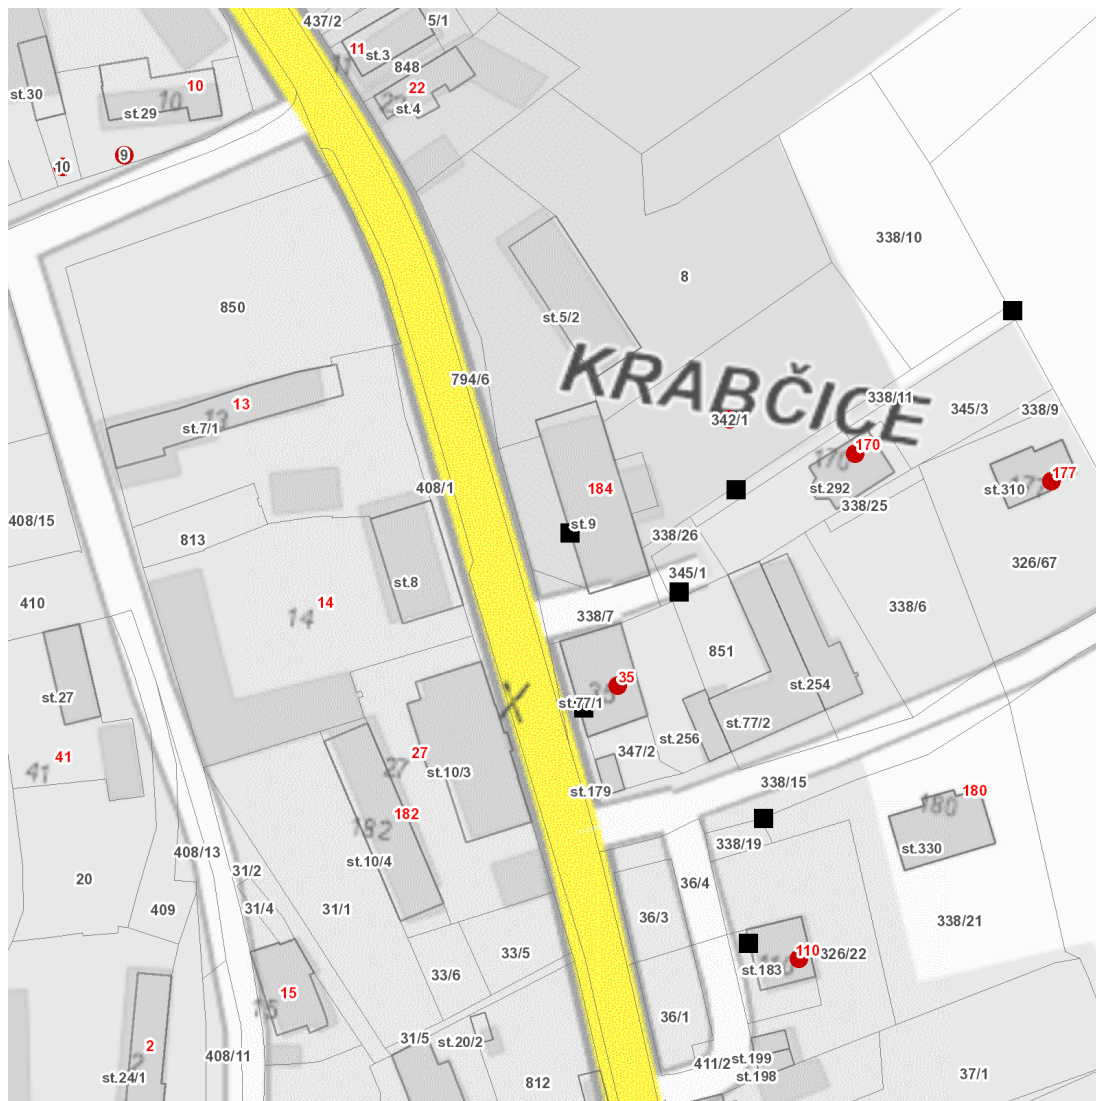

dne **14. 4. 2026** od **7:30** do **15:00** hodin

Plánovaná odstávka zahrnuje tyto lokality:

Krabčice (okres Litoměřice)

č. p. 35, 110, 170, 177

kat. území **Krabčice u Roudnice nad Labem** (kód **672131**): parcelní č. 9, 10, 338/20, 342/1

dne 14. 4. 2026 od 7:30 do 15:00 hodin

Orientační mapový podklad odstávkou dotčených lokalit

VYSVĚTLIVKY

- – adresy dotčené odstávkou elektřiny
- – místa připojení k elektrické síti dotčená odstávkou

INFORMACE ZASLÁNA

IDDS: 4aua34g (Obec Krabčice)