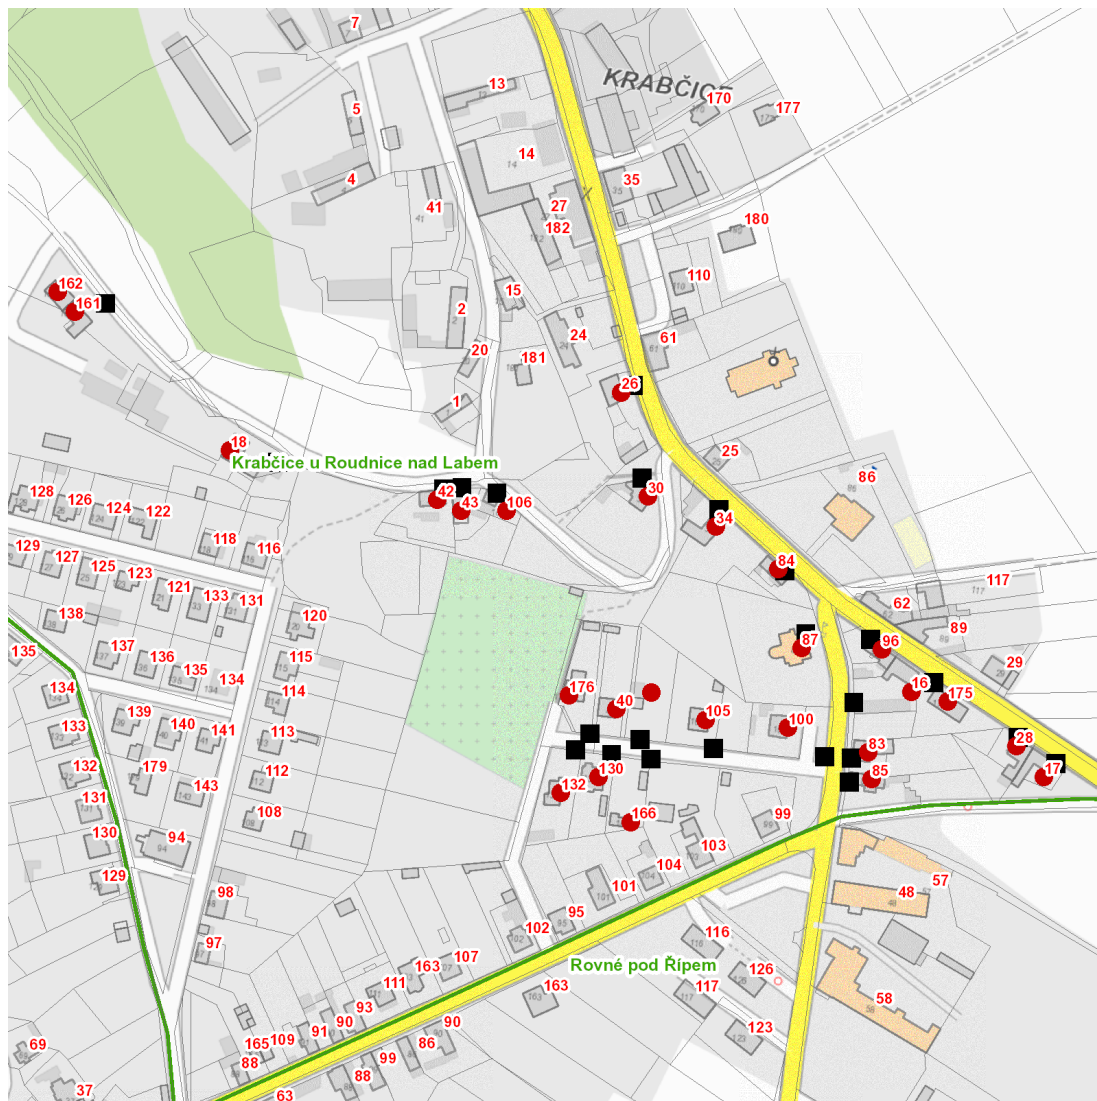

dne **21. 3. 2023** od **8:00** do **12:00** hodin

Plánovaná odstávka zahrnuje tyto lokality:**Krabčice (okres Litoměřice)**

č. p. 16, 17, 18, 26, 28, 30, 34, 40, 42, 43, 83, 84, 85, 87, 96, 100, 105, 106, 130, 132, 161, 162, 166, 175, 176
kat. území **Krabčice u Roudnice nad Labem** (kód **672131**): **parcelní č. 391/29**

dne 21. 3. 2023 od 8:00 do 12:00 hodin**Orientační mapový podklad odstávkou dotčených lokalit****VYSVĚTLIVKY**

- – adresy dotčené odstávkou elektřiny
- – místa připojení k elektrické síti dotčená odstávkou

INFORMACE ZASLÁNA

IDDS: 4aua34g (Obec Krabčice)