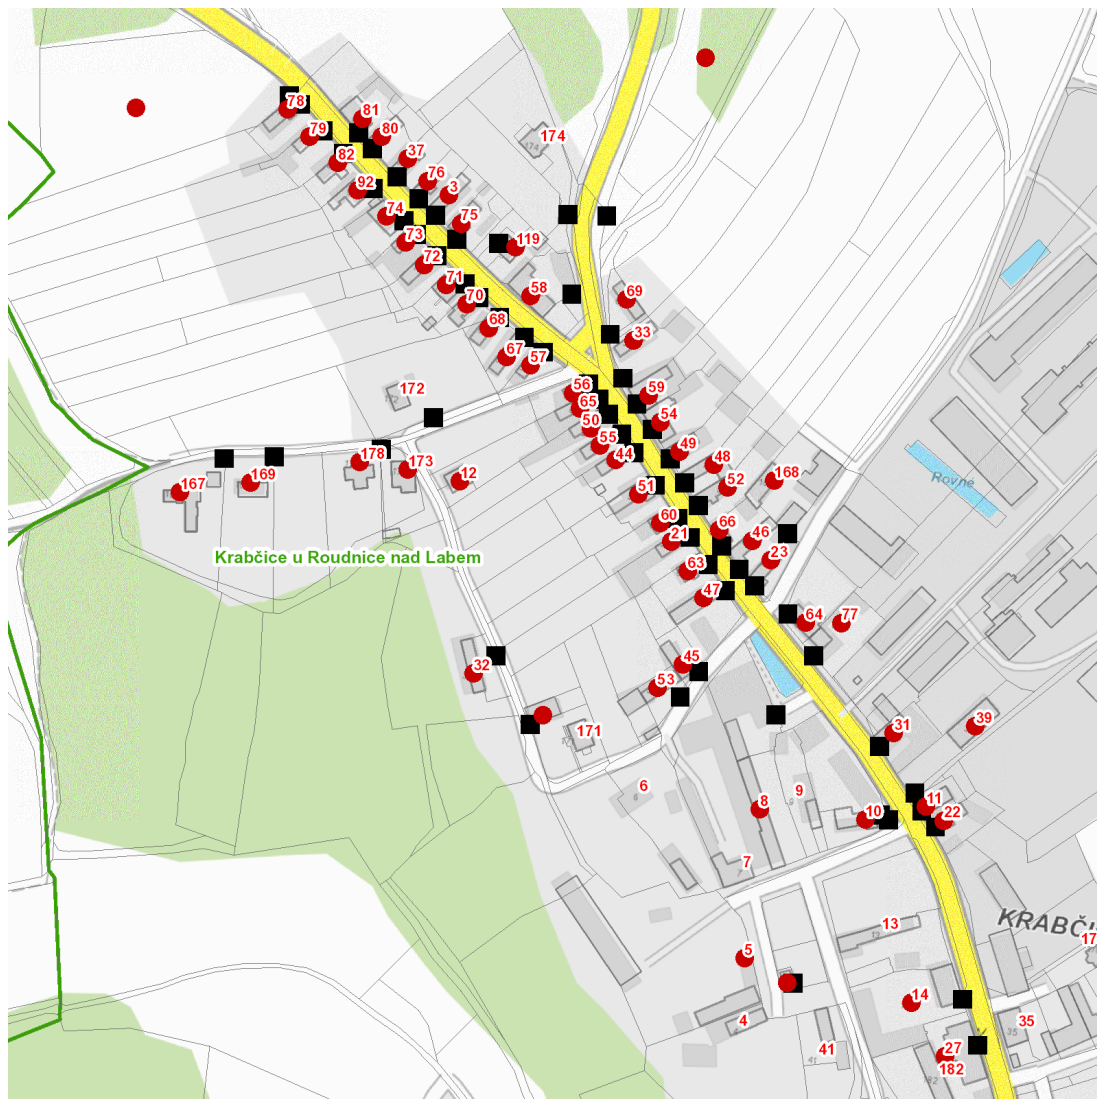

dne **14. 8. 2024** od **7:30** do **17:30** hodin

Plánovaná odstávka zahrnuje tyto lokality:**Krabčice** (okres Litoměřice)

č. p. 3, 5, 8, 10, 11, 12, 14, 21, 22, 23, 27, 31, 32, 33, 37, 39, 44-60, 63-82, 92, 119, 167, 168, 169, 173, 178

kat. území **Krabčice u Roudnice nad Labem** (kód **672131**): parcelní č. 73/9, 108/2, 143, 261

UPOZORNĚNÍ

Dotčené zařízení distribuční soustavy je nutné i v době odstávky považovat za zařízení pod napětím, a proto vás žádáme o dodržení všech zásad bezpečnosti a provedení opatření potřebných k zamezení případných škod na zdraví a majetku. | Provozovatelé výroben elektřiny jsou povinni zajistit přerušení dodávky elektřiny z výroby do vypnutého úseku distribuční soustavy.

dne 14. 8. 2024 od 7:30 do 17:30 hodin**Orientační mapový podklad odstávkou dotčených lokalit****VYSVĚTLIVKY**

- – adresy dotčené odstávkou elektřiny
- – místa připojení k elektrické síti dotčená odstávkou

INFORMACE ZASLÁNA

IDDS: 4aua34g (Obec Krabčice)