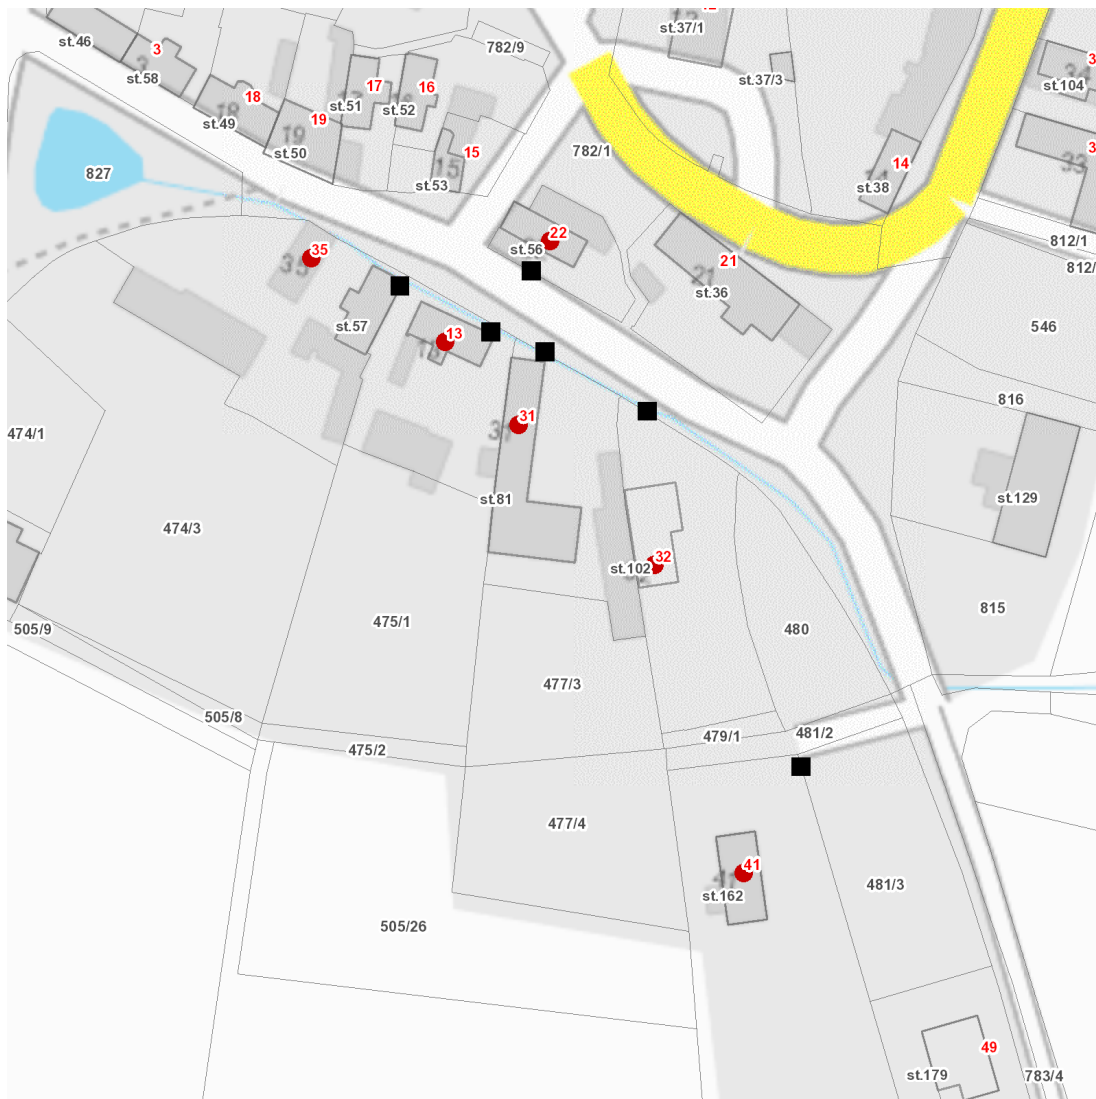

dne **27. 11. 2024** od **8:00** do **15:00** hodin

---

**Plánovaná odstávka zahrnuje tyto lokality:****Krabčice** (okres Litoměřice)část obce **Vesce**

č. p. 13, 22, 31, 32, 35, 41

---

**UPOZORNĚNÍ**

**Dotčené zařízení distribuční soustavy je nutné i v době odstávky považovat za zařízení pod napětím**, a proto vás žádáme o dodržení všech zásad bezpečnosti a provedení opatření potřebných k zamezení případných škod na zdraví a majetku. | Provozovatelé výroben elektřiny jsou povinni zajistit přerušeni dodávky elektřiny z výroby do vypnutého úseku distribuční soustavy.

**dne 27. 11. 2024 od 8:00 do 15:00 hodin****Orientační mapový podklad odstávkou dotčených lokalit****VYSVĚTLIVKY**

- – adresy dotčené odstávkou elektřiny
- – místa připojení k elektrické síti dotčená odstávkou

**INFORMACE ZASLÁNA**

IDDS: 4aua34g (Obec Krabčice)