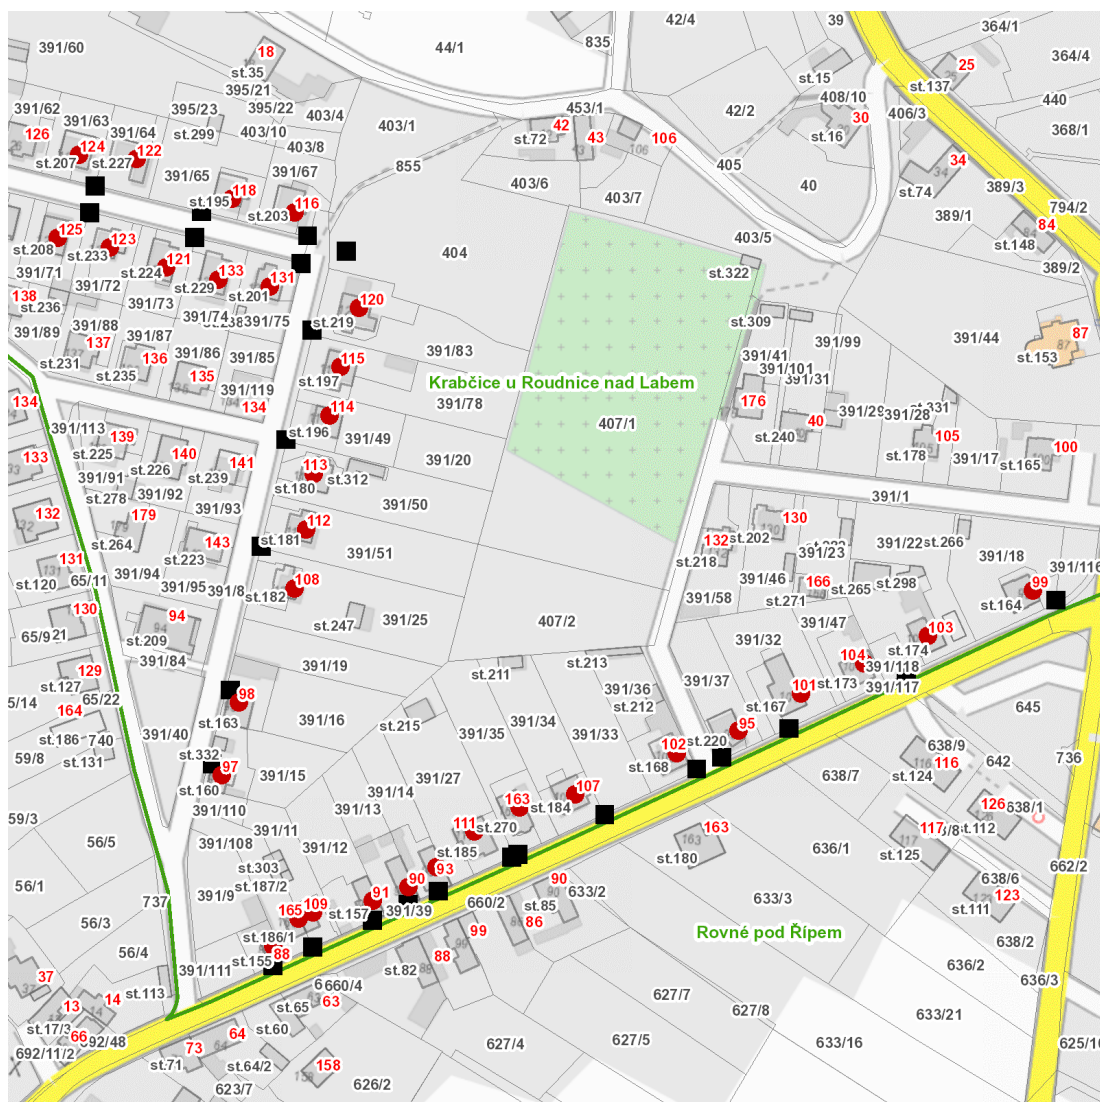

## Plánovaná odstávka zahrnuje tyto lokality:

**dne 25. 3. 2025 od 7:30 do 12:00 hodin****Orientační mapový podklad odstávkou dotčených lokalit****VYSVĚTLIVKY**

- – adresy dotčené odstávkou elektřiny
- – místa připojení k elektrické síti dotčená odstávkou