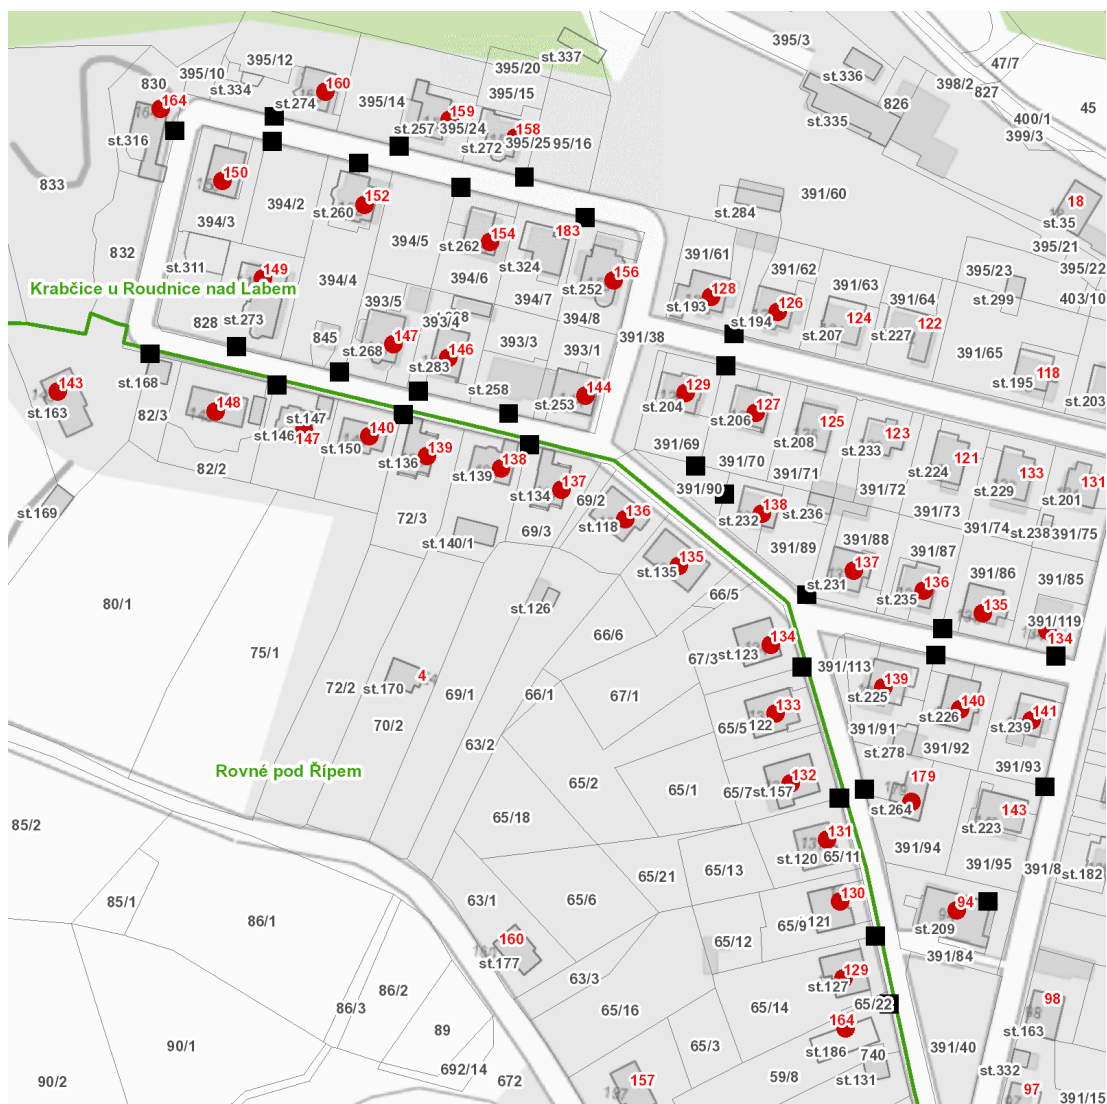

dne **27. 3. 2025** od **7:30** do **12:00** hodin

Plánovaná odstávka zahrnuje tyto lokality:**Krabčice** (okres Litoměřice)část obce **Krabčice**

č. p. 94, 126, 127, 128, 129, 134-141, 144, 146, 147, 149, 150, 152, 154, 156, 158, 159, 160, 164

část obce **Rovné**

č. p. 129-140, 143, 147, 148, 164

kat. území **Krabčice u Roudnice nad Labem** (kód 672131): parcelní č. 264

UPOZORNĚNÍ

Dotčené zařízení distribuční soustavy je nutné i v době odstávky považovat za zařízení pod napětím, a proto vás žádáme o dodržení všech zásad bezpečnosti a provedení opatření potřebných k zamezení případných škod na zdraví a majetku. | Provozovatelé výroben elektřiny jsou povinni zajistit přerušeni dodávky elektřiny z výroby do vypnutého úseku distribuční soustavy.

dne 27. 3. 2025 od 7:30 do 12:00 hodin

Orientační mapový podklad odstávkou dotčených lokalit

VYSVĚTLIVKY

- – adresy dotčené odstávkou elektřiny
- – místa připojení k elektrické síti dotčená odstávkou

INFORMACE ZASLÁNA

IDDS: 4aua34g (Obec Krabčice)